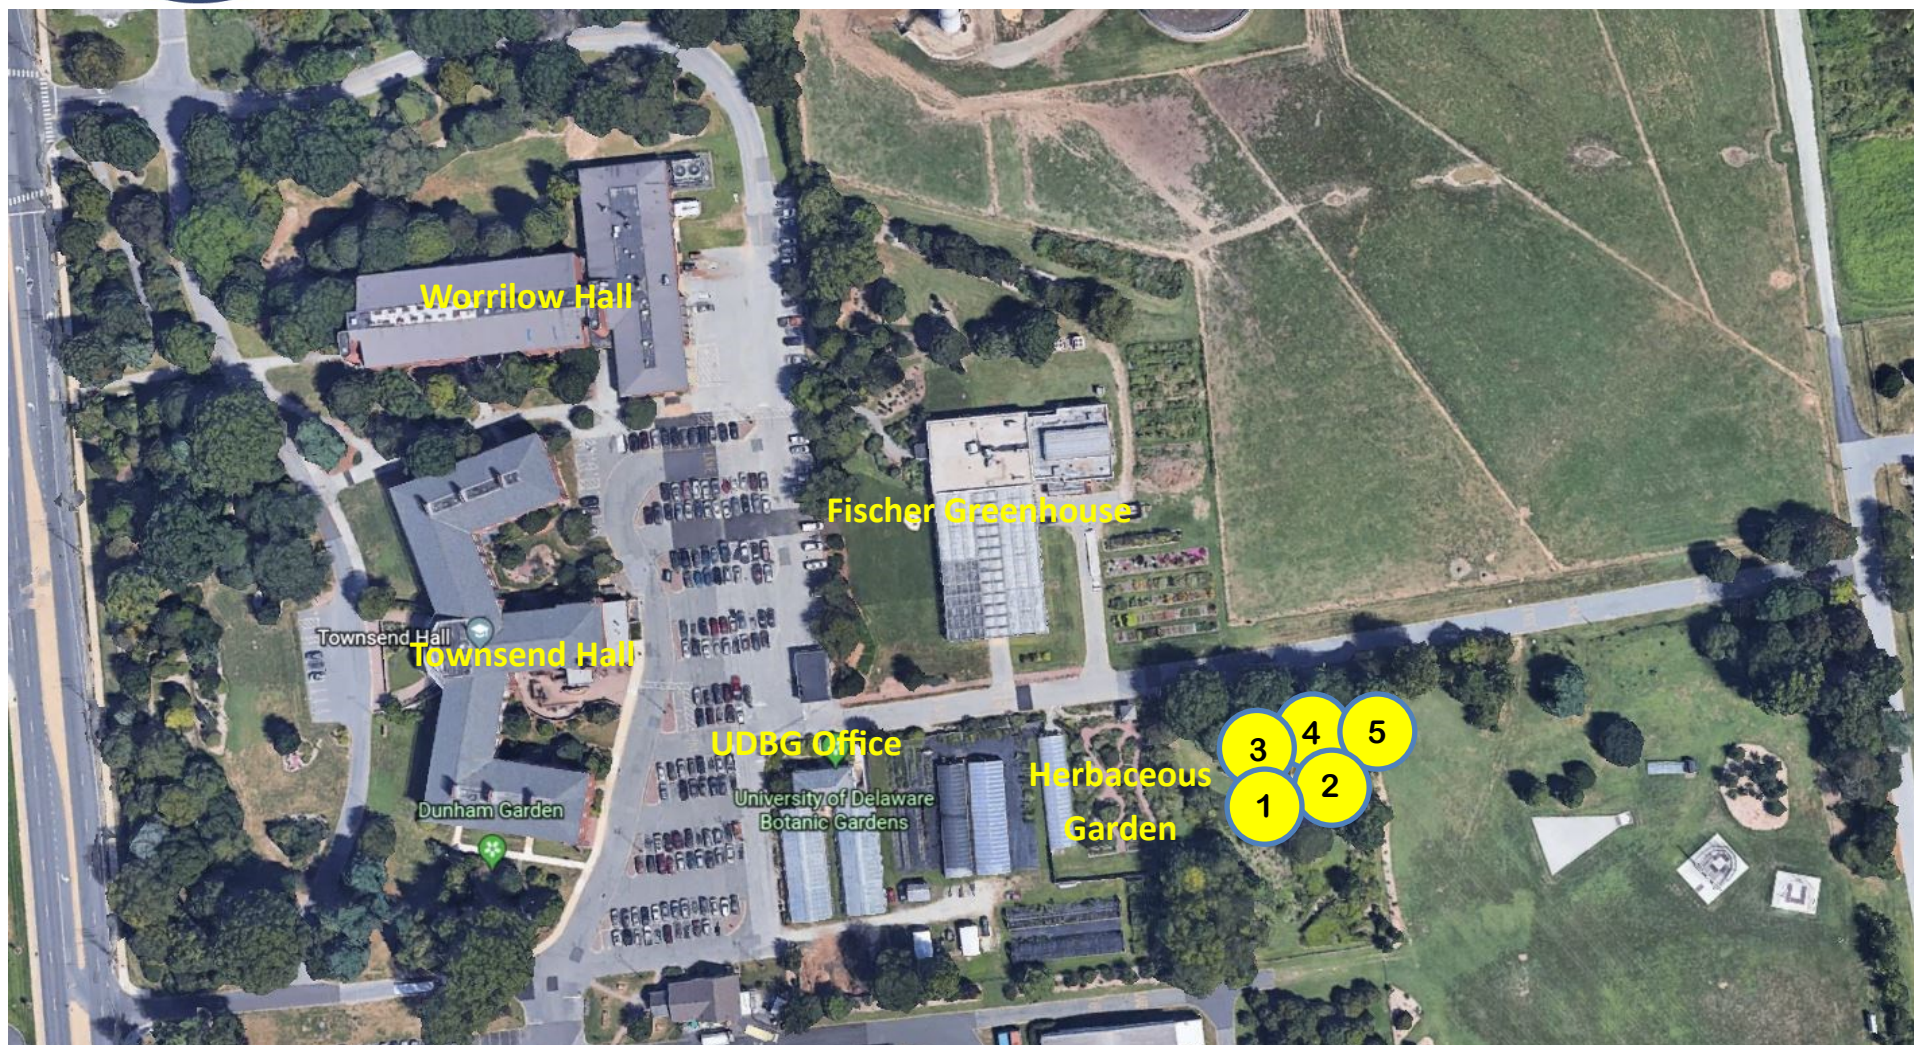

UNIVERSITY OF DELAWARE
BOTANIC GARDENS 

Featured *Baptisia* at UDBG

1 *Baptisia australis* 'Big Ben'

3 *Baptisia sphaerocarpa*
'Screamin' Yellow'

5 *Baptisia alba* var. *alba*
'Wayne's World'

2 *Baptisia tinctoria*

4 *Baptisia bracteata*