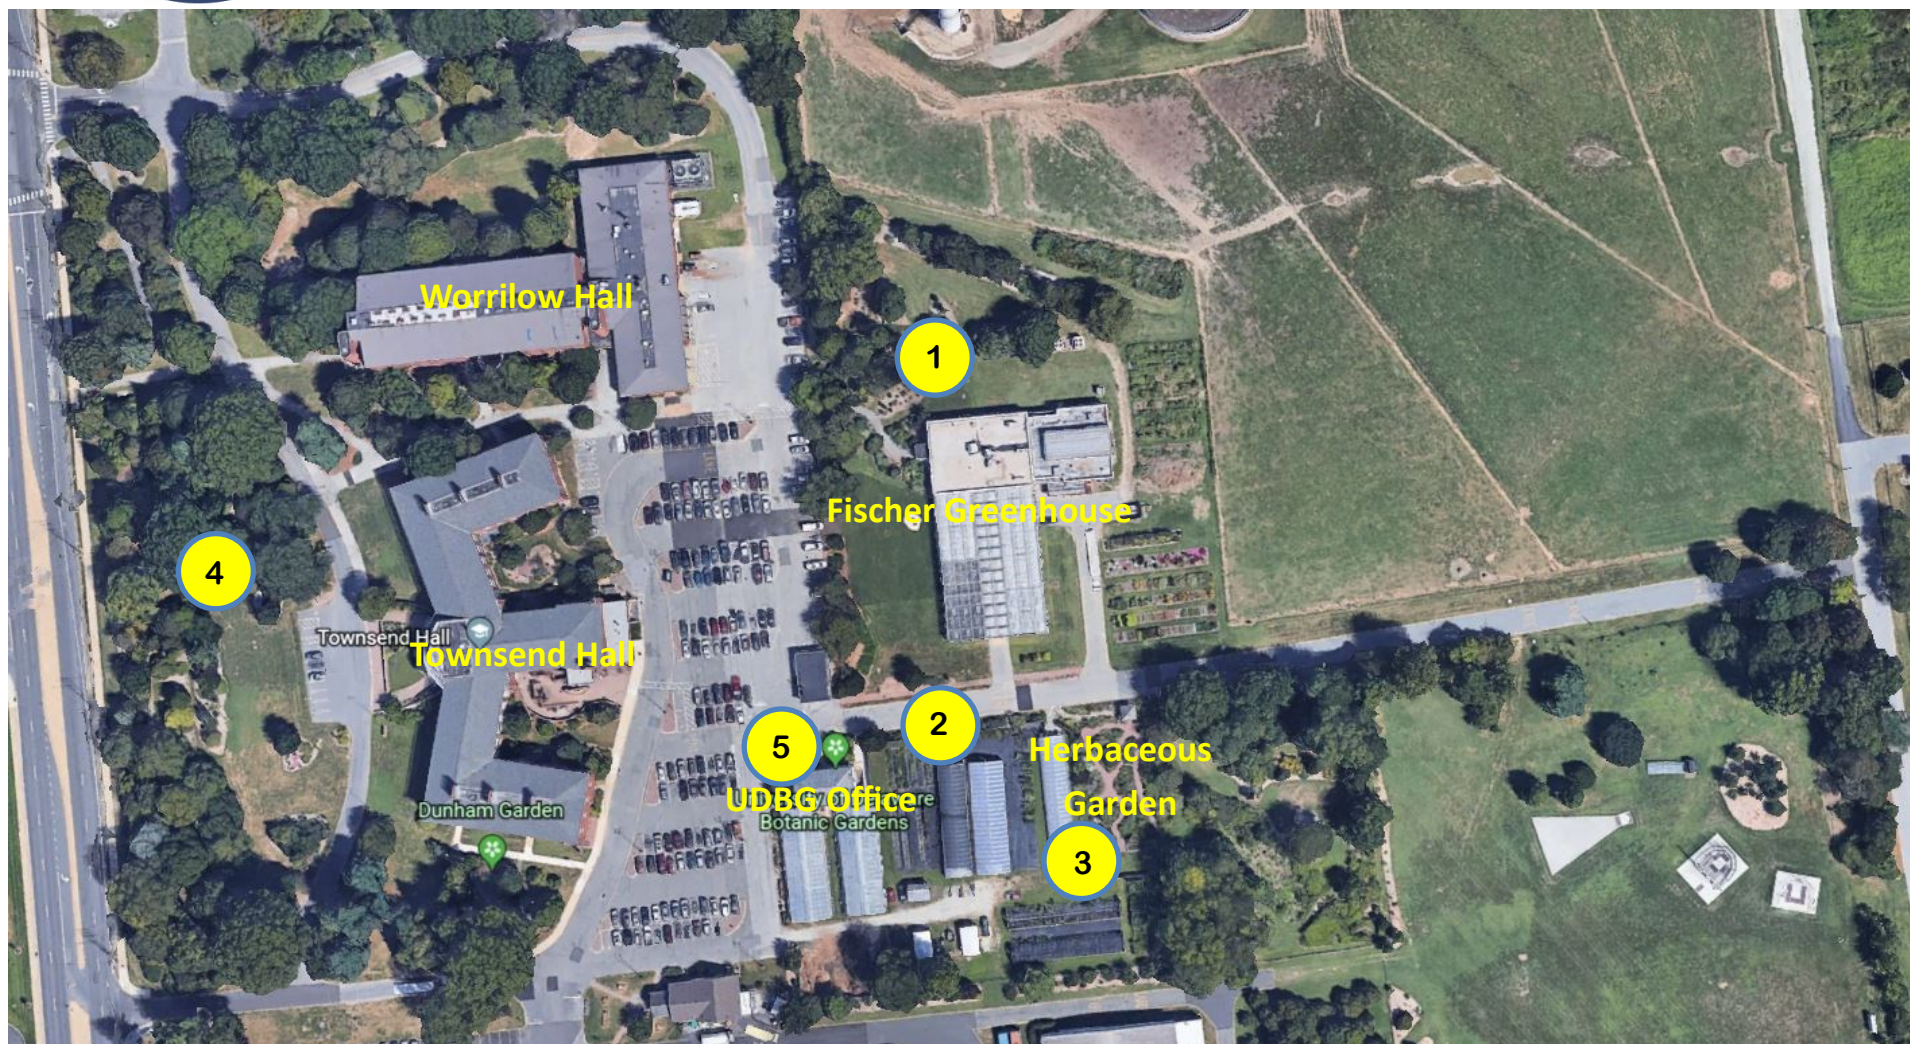

UNIVERSITY OF DELAWARE

**BOTANIC GARDENS** 

Featured *Ilex* at UDBG

- ① *Ilex aquifolium* 'N.Y.B.G No. 2'
- ② *Ilex cornuta* 'Rotunda'
- ③ *Ilex ×koehneana* 'Wirt L. Winn'
- ④ *Ilex opaca* 'Maryland Dwarf'
- ⑤ *Ilex attenuata* 'Longwood Gold'