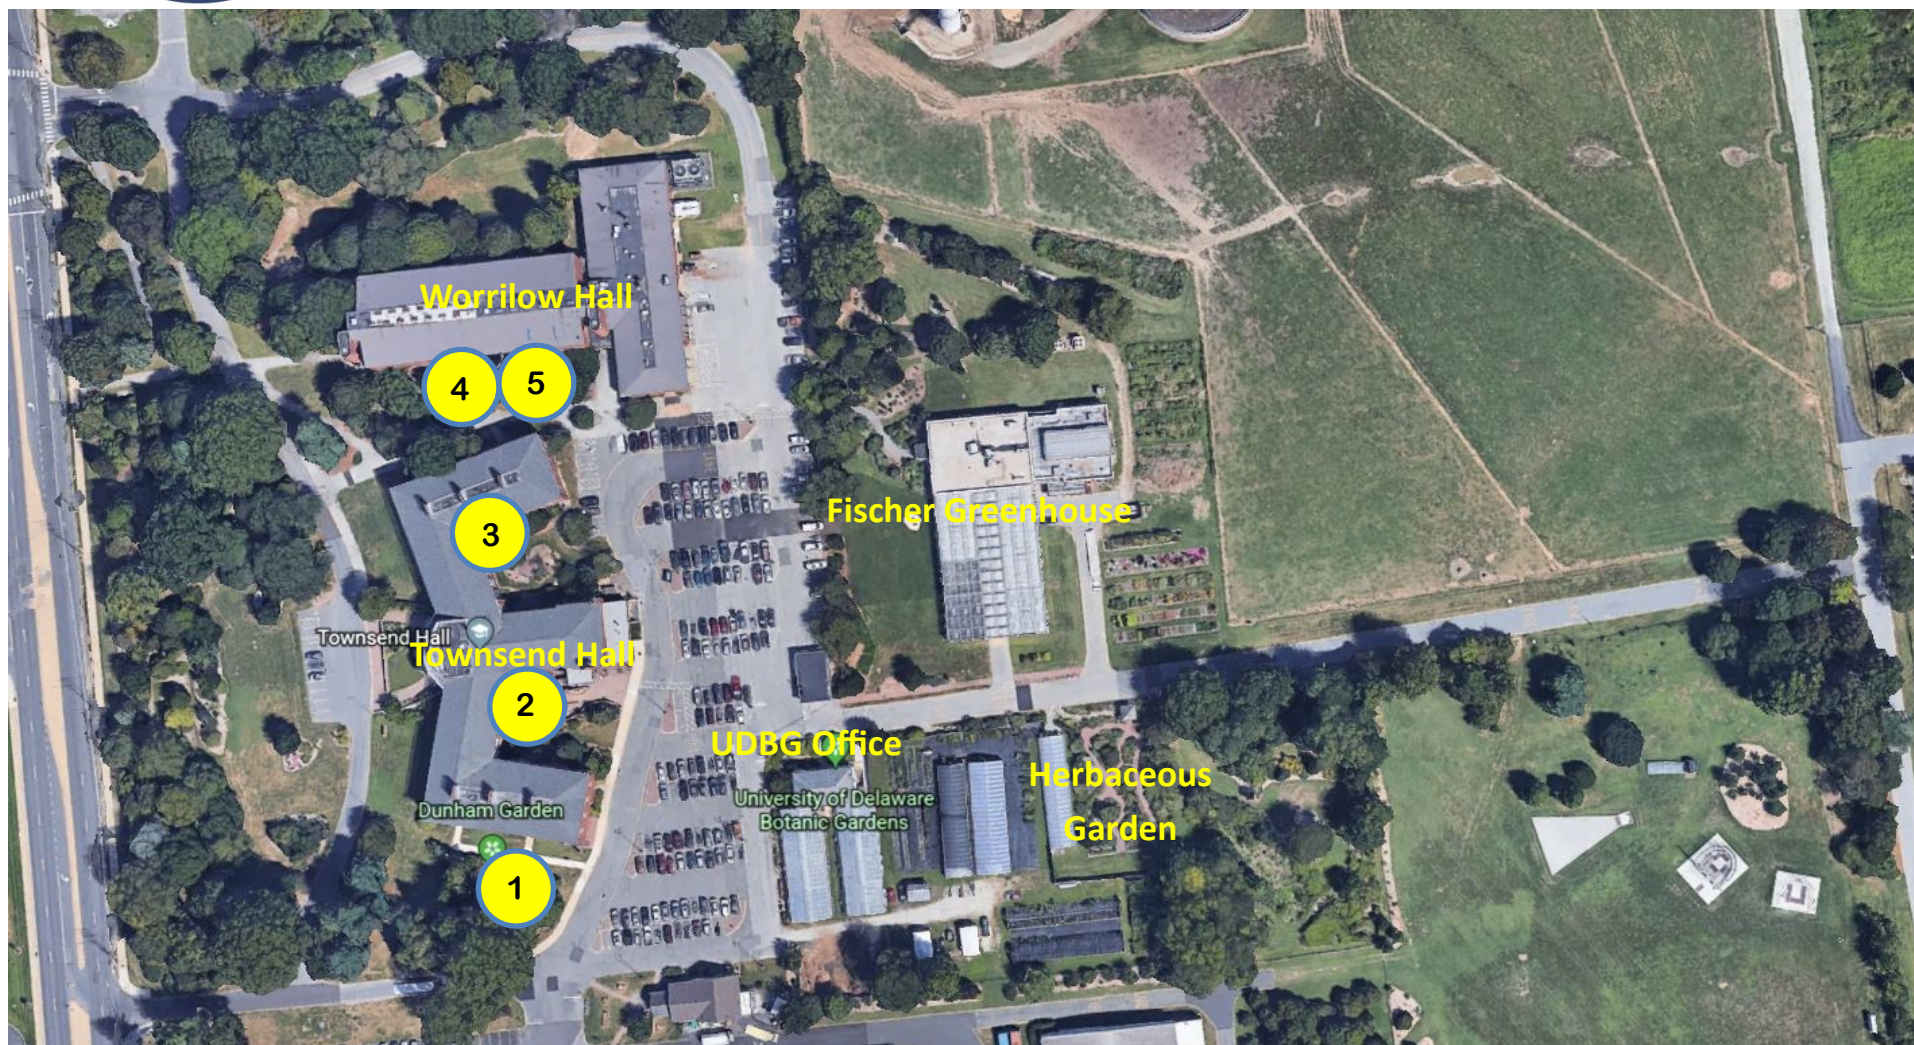

UNIVERSITY OF DELAWARE

BOTANIC GARDENS 

Featured *Magnolia* at UDBG

1 *Magnolia virginiana*
var. *australis*

2 *Magnolia figo*

3 *Magnolia yuyuanensis*

4 *Magnolia macrophylla* ssp.
dealbata

5 *Magnolia grandiflora*
'Edith Bogue'